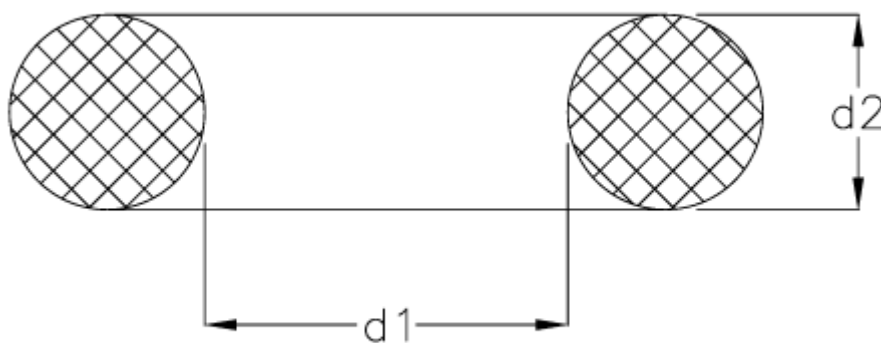

Data Sheet

Article number: 159007000150000

Description: KLEE O-ring 7x1,5 NBR70 black

Measures

d1 = 7.00

d2 = 1.50

Size = 7 x 1,5